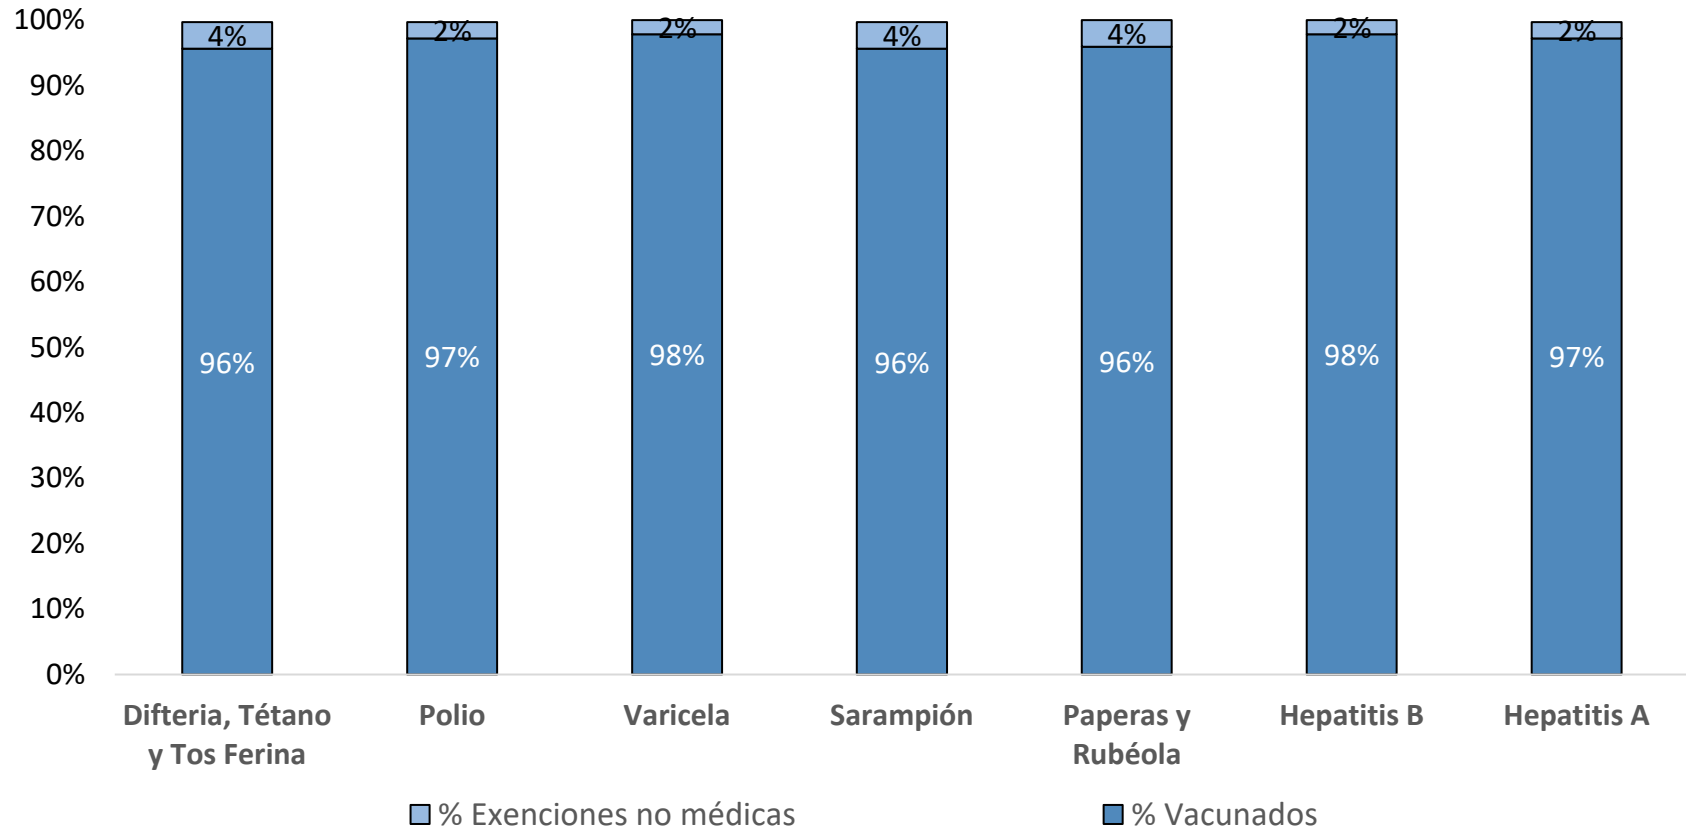

¿Cuántos niños en Lyle Elementary School están vacunados?: Marzo 2021*

Número de niños en la escuela**:
321
 Porcentaje de niños sin inmunizaciones o exenciones :
0%
 Porcentaje de niños con una exención médica para una o más vacunas: **0%**

* No todas las vacunas son necesarias para todos los grados. Estos números no totalizan el 100% si algunos niños tienen exenciones médicas, o están incompletas, o si están en proceso de vacunación pero no necesitan una exención porque están dentro del horario.
 **Hay también 0 niños matriculados a los que no se les exige que reporten vacunas debido a que sus registros están siendo seguidos por otro sitio, o asisten menos de 5 días al año.