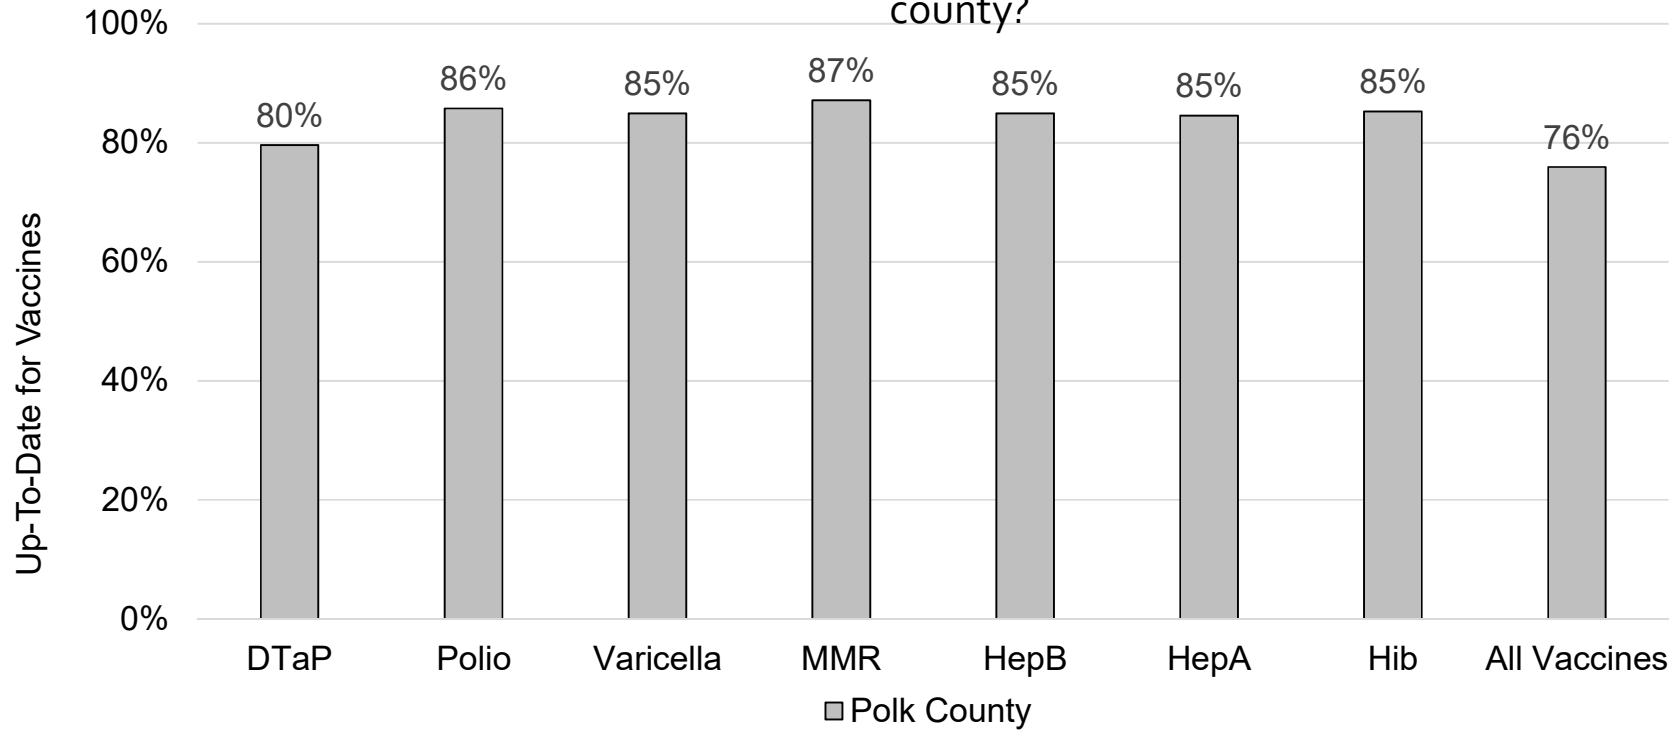

How many kids younger than school-age* are up-to-date on vaccines in your county?

*Children age 19 months as of 01/15/2020 through 5 years as of 09/01/2019

Assessment date: 03/02/2020

Data source: Oregon Alert IIS